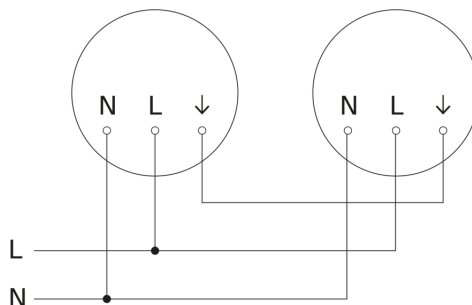

Lampada a sensore per interno LED - Professional Line

RS PRO P2 flat S

Bianco caldo
EAN 4007841 069742
Art. n. 069742

RS PRO P2 flat S

Bianco caldo
EAN 4007841 069742
Art. n. 069742

Schema elettrico Master

Schema elettrico Master-Master collegamento in rete

Schema elettrico Master-Slave collegamento in rete